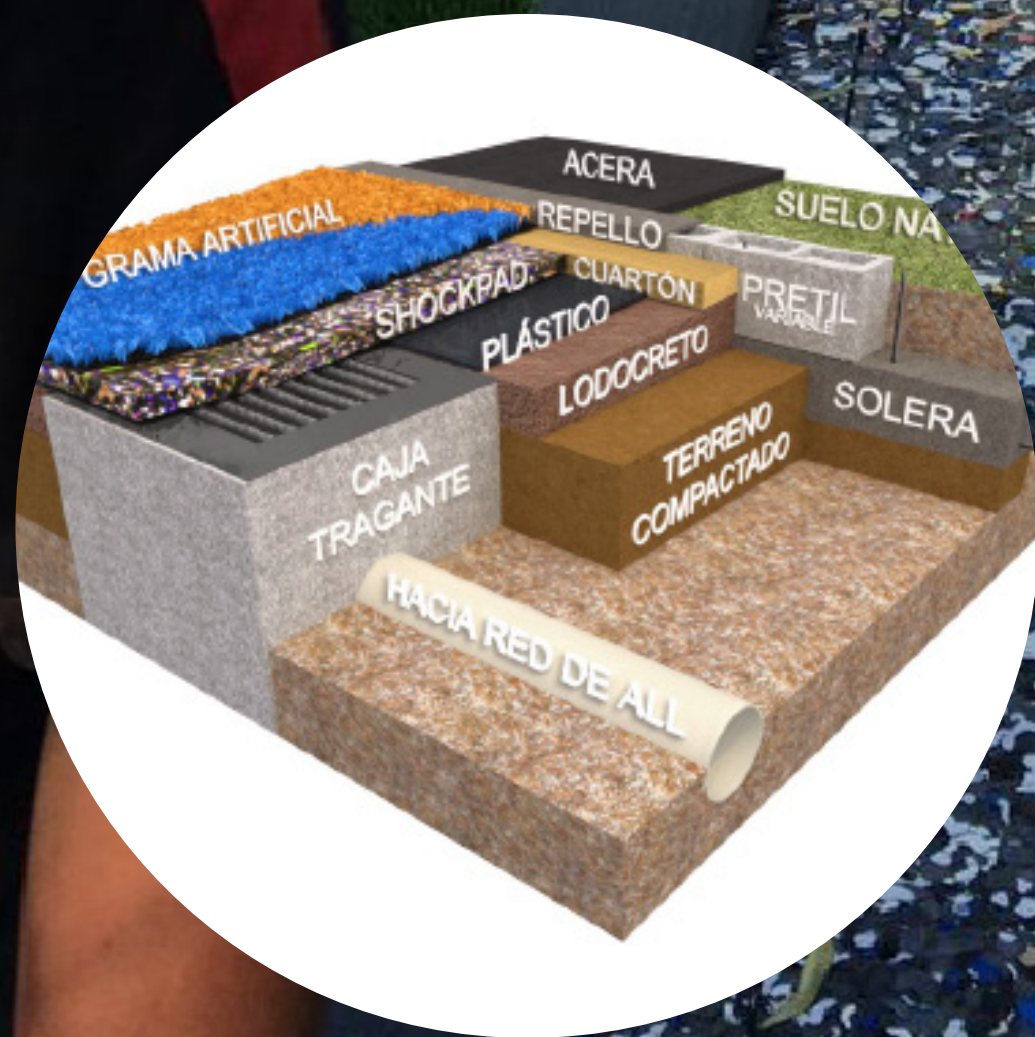

SUPERFICIES PARA **GRAMA ARTIFICIAL** **+ SHOCKPAD**

La ventaja del sistema completo es; que más allá de ser decorativo, el shockpad ayuda a amortiguar las caídas por ser una espuma comprimida certificada. Su facilidad de manejo permite tener cualquier diseño, para crear combinaciones de colores con formas llamativas para los más pequeños