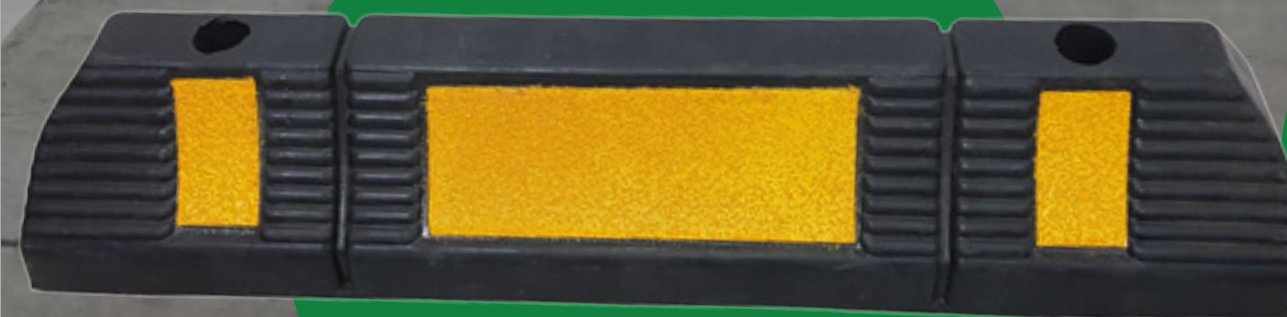

TOPE DE **PARQUEO**

REDUCTORES DE **VELOCIDAD**

- Resistentes a intemperie
- Alta duración al desgaste
- Colores intensos
- Vulcanizados para larga duración

¡Hechos con caucho

100%
reciclado!